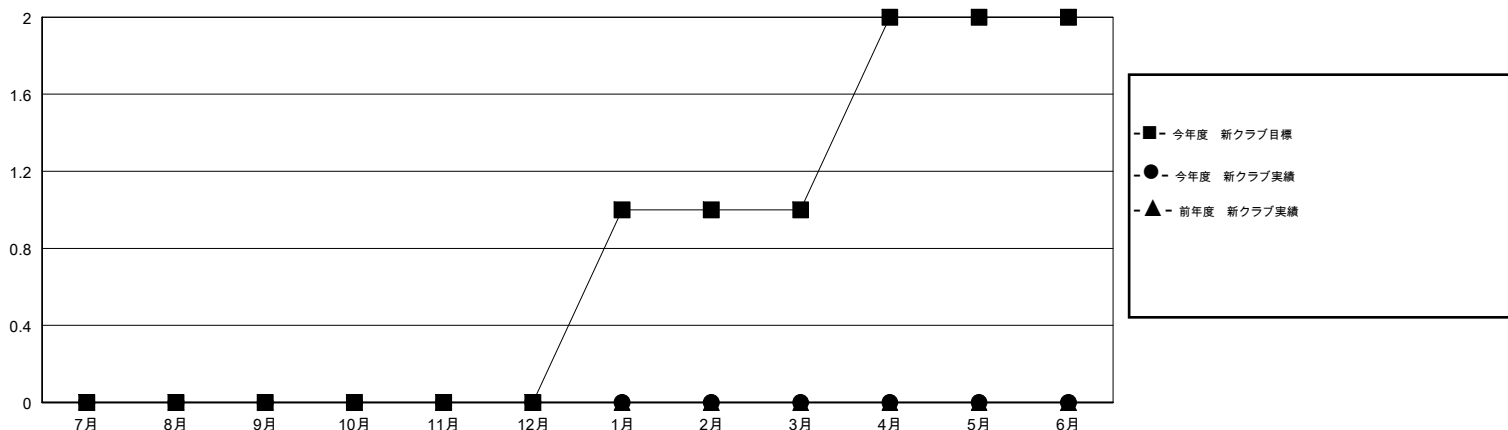

# MONTHLY MEMBERSHIP PROGRESS REPORT

District 330 B

Results as of: 11/30/2018

GMT: MASAYOSHI MARUYAMA, YASUHISA NAKAMURA

地域 JAPAN

GMT会則地域

クラブ			
結果: 2018-2019			
四半期	新クラブ目標	新クラブ	解散クラブ
7月/8月/9月	0	0	0
10月/11月/12月	0	0	0
1月/2月/3月	1	0	0
4月/5月/6月	1	0	0

名			
結果: 2018-2019			
四半期	会員純増目標	会員増強実績	退会者(転籍を含む) 実際
7月/8月/9月	140	136	48
10月/11月/12月	140	45	45
1月/2月/3月	140	0	0
4月/5月/6月	70	0	0

新クラブ目標及び実績累計

会員目標及び実績累計

解散クラブ: 0	84 CLUBS OF 161 一名以上の新会員を登録	<b>男女別</b> 男性 3,693 (84.82%) 女性 661 (15.18%) 女性%年度目標: 18%
退会者 物故会員 13 クラブ解散 2 その他 78 合計 93	<a href="#">会員累計データを見るには、ここをクリック</a>	世帯主/家族会員合計 772 国際会費半額の家族会員 394