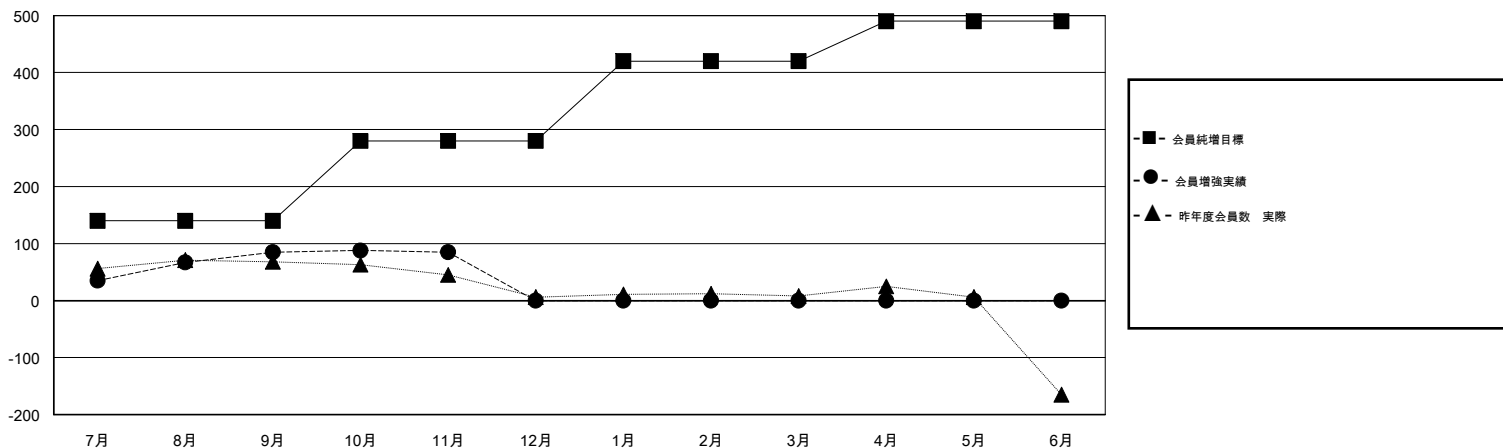

# MONTHLY MEMBERSHIP PROGRESS REPORT

District 330 B

Results as of: 11/30/2018

GMT: MASAYOSHI MARUYAMA, YASUHISA NAKAMURA

地域 JAPAN

GMT会則地域

クラブ			
結果: 2018-2019			
四半期	新クラブ目標	新クラブ	解散クラブ
7月/8月/9月	0	0	0
10月/11月/12月	0	0	0
1月/2月/3月	1	0	0
4月/5月/6月	1	0	0

名			
結果: 2018-2019			
四半期	会員純増目標	会員増強実績	退会者(転籍を含む) 実際
7月/8月/9月	140	136	48
10月/11月/12月	140	45	45
1月/2月/3月	140	0	0
4月/5月/6月	70	0	0

新クラブ目標及び実績累計

会員目標及び実績累計

解散クラブ: 0	84 CLUBS OF 161 一名以上の新会員を登録	<b>男女別</b> 男性 3,693 (84.82%) 女性 661 (15.18%) 女性%年度目標: 18%
退会者 物故会員 13 クラブ解散 2 その他 78 合計 93	<a href="#">会員累計データを見るには、ここをクリック</a>	世帯主/家族会員合計 772 国際会費半額の家族会員 394